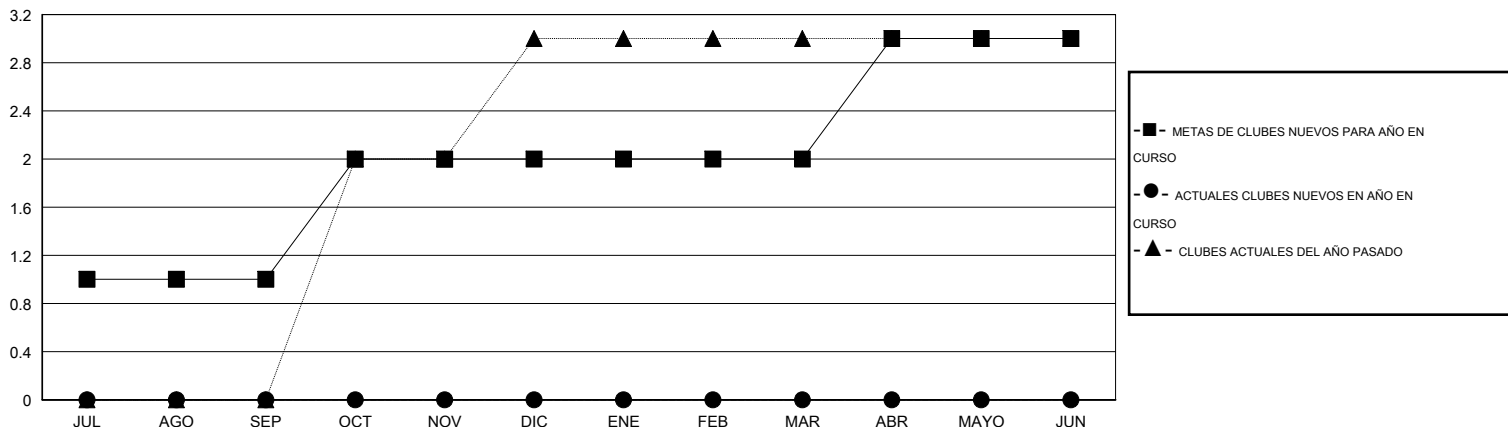

MONTHLY MEMBERSHIP PROGRESS REPORT

District M 2

Results as of: 9/30/2015

GMT: Pedro Marrello

UBICACIÓN PARAGUAY

GMT DE AE 3

Clubes					socios				
RESULTADOS DE 2015-2016					RESULTADOS DE 2015-2016				
TRIMESTRE	META DE CLUBES NUEVOS	NUEVOS CLUBES	CLUBES DADOS DE BAJA	GANANCIA/PÉRDIDA NETA	TRIMESTRE	META DE SOCIOS NUEVOS	SOCIOS FUNDADORES Y NUEVOS SOCIOS AÑADIDOS	SOCIOS DADOS DE BAJA	GANANCIA/PÉRDIDA NETA
JUL/AGO/SEP	1	0	0	0	JUL/AGO/SEP	33	46	20	26
OCT/NOV/DIC	1	0	0	0	OCT/NOV/DIC	46	0	0	0
ENE/FEB/MAR	0	0	0	0	ENE/FEB/MAR	7	0	0	0
ABR/MAYO/JUN	1	0	0	0	ABR/MAYO/JUN	30	0	0	0

METAS Y CIFRA ACUMULATIVA DE CLUBES NUEVOS

METAS Y CIFRA ACUMULATIVA DE SOCIOS

CLUBES DADOS DE BAJA: 0

13 CLUBS OF 43 AÑADIERON 1 O MÁS SOCIOS NUEVOS

DISTRIBUCIÓN POR SEXO

MASCULINO 671 (58.86%)
FEMENINO 469 (41.14%)