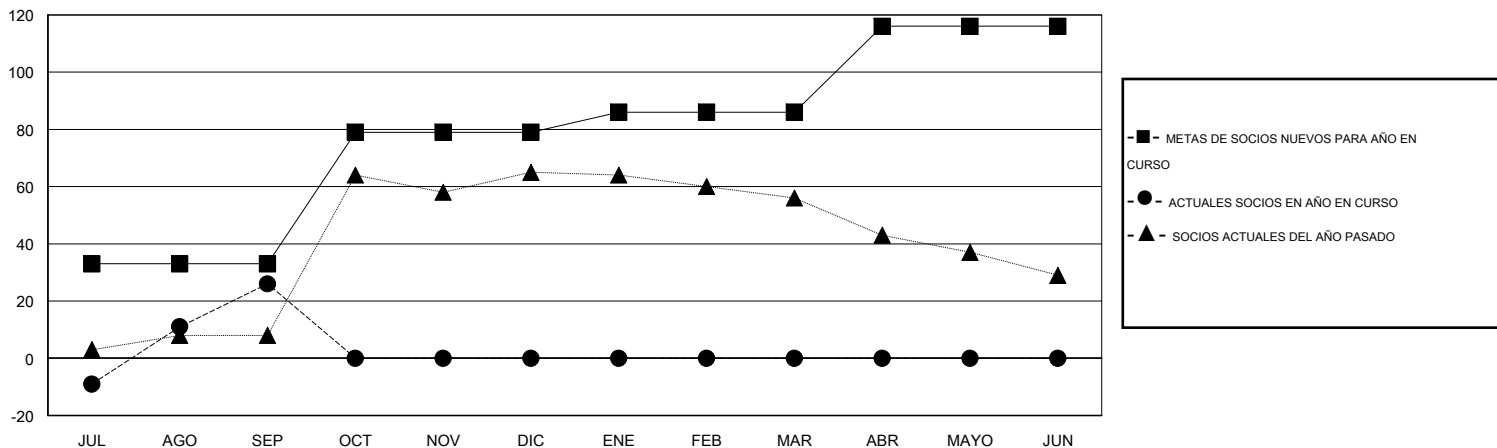

MONTHLY MEMBERSHIP PROGRESS REPORT

District M 2

Results as of: 9/30/2015

GMT: Pedro Marrello

UBICACIÓN PARAGUAY

GMT DE AE 3

Clubes					socios				
RESULTADOS DE 2015-2016					RESULTADOS DE 2015-2016				
TRIMESTRE	META DE CLUBES NUEVOS	NUEVOS CLUBES	CLUBES DADOS DE BAJA	GANANCIA/PÉRDIDA NETA	TRIMESTRE	META DE SOCIOS NUEVOS	SOCIOS FUNDADORES Y NUEVOS SOCIOS AÑADIDOS	SOCIOS DADOS DE BAJA	GANANCIA/PÉRDIDA NETA
JUL/AGO/SEP	1	0	0	0	JUL/AGO/SEP	33	46	20	26
OCT/NOV/DIC	1	0	0	0	OCT/NOV/DIC	46	0	0	0
ENE/FEB/MAR	0	0	0	0	ENE/FEB/MAR	7	0	0	0
ABR/MAYO/JUN	1	0	0	0	ABR/MAYO/JUN	30	0	0	0

METAS Y CIFRA ACUMULATIVA DE CLUBES NUEVOS

METAS Y CIFRA ACUMULATIVA DE SOCIOS

CLUBES DADOS DE BAJA: 0

13 CLUBS OF 43 AÑADIERON 1 O MÁS SOCIOS NUEVOS

DISTRIBUCIÓN POR SEXO

MASCULINO 671 (58.86%)
FEMENINO 469 (41.14%)